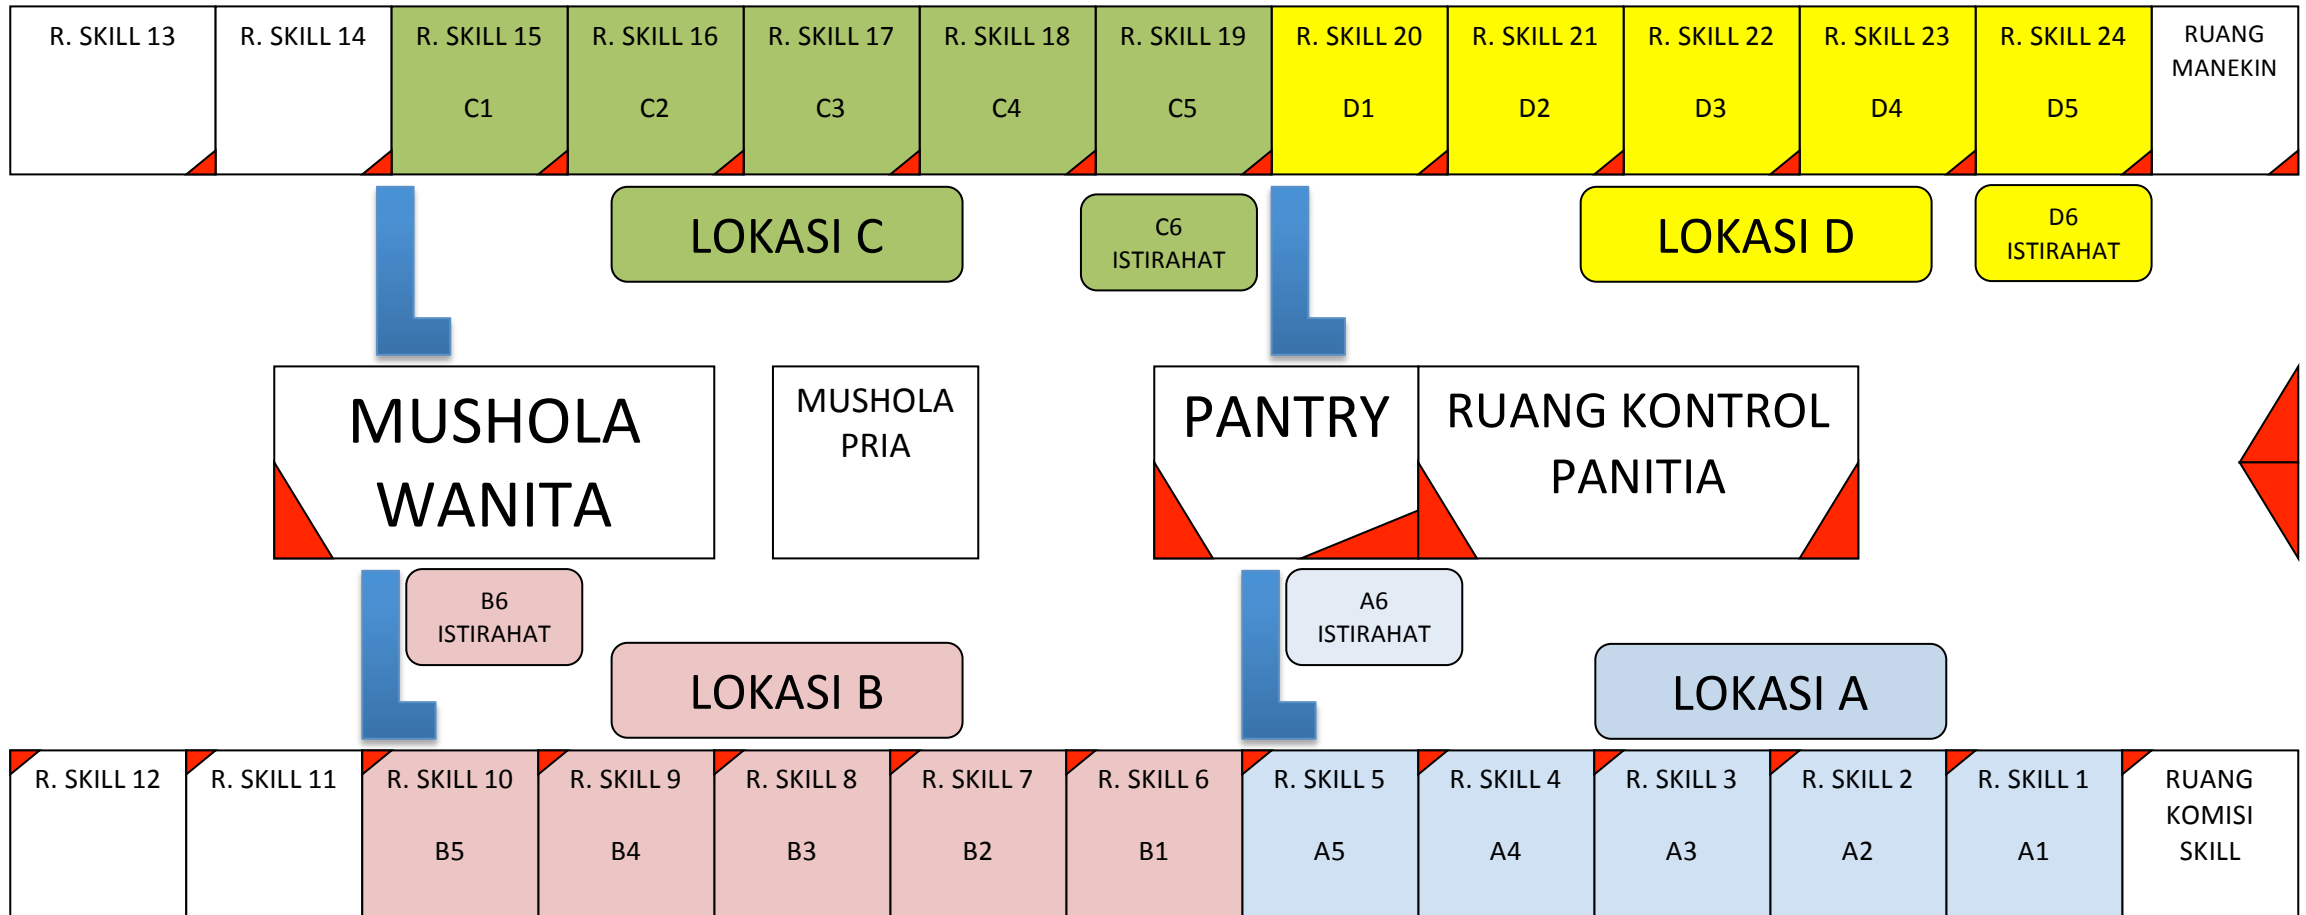

MUSHOLA
WANITA

MUSHOLA
PRIA

PANTRY
RUANG KONTROL
PANITIA

| | | | | | | | | | | | | |
|-------------|-------------|-------------|------------|------------|-------------------|-------------------------------|--|-------------------------------|-------------------------------|----------------------------------|---------------------------------|--------------------------|
| R. SKILL 12 | R. SKILL 11 | R. SKILL 10 | R. SKILL 9 | R. SKILL 8 | R. SKILL 7 THT | R. SKILL 6 PENGLIHA TAN | R. SKILL 5 KB & KEPENDUDU KAN | R. SKILL 4 SISTEM SARAF | R. SKILL 3 SISTEM SARAF | R. SKILL 2 PENYAKIT TROPIS | R. SKILL 1 ENTERO HEPATIK | RUANG KOMISI SKILL |
|-------------|-------------|-------------|------------|------------|-------------------|-------------------------------|--|-------------------------------|-------------------------------|----------------------------------|---------------------------------|--------------------------|

KURIKULUM BARU

DENAH OSCE REGULER – KK2

HARI 1 – SENIN, 24 JULI 2023 (PAGI SESI 1-6, SIANG SESI 7-9)

HARI 2 – SELASA, 25 JULI 2023 (PAGI SESI 1-6, SIANG SESI 7-9)

(NB : Khusus sesi 9, lokasi A B C D terisi 4 peserta)

KURIKULUM BARU

DENAH OSCE REGULER – KK4

HARI 1 – SENIN, 31 JULI 2023 (PAGI SESI 1-5, SIANG SESI 6-8)

HARI 2 – SELASA, 1 AGUSTUS 2023 (PAGI SESI 1-5, SIANG SESI 6-8)

(NB : Khusus untuk sesi 8 terisi A=4, B=4, C=3, D=3, E=3 peserta)